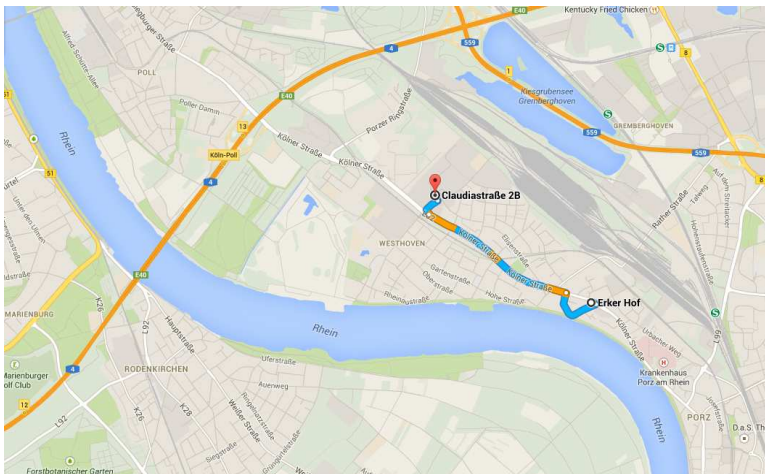

## So finden Sie uns und Ihr Hotel

**DICAD Systeme GmbH, Claudiastraße 2 b, 51149 Köln**

**Sie erreichen uns mit dem PKW über die BAB 3, 4 und 559**

**Vom Köln/Bonner Flughafen** fahren Sie mit dem Bus Linie 161 (Richtung Porz Markt). Der Bus startet an der Haltestelle T1 auf der Ankunftsebene. Er fährt alle 30 Minuten – Fahrtzeit 15 Minuten. In Porz Markt nehmen Sie die Straßenbahn Linie 7 (Fahrtrichtung Frechen) und fahren bis Haltestelle Westhoven/Berliner Straße. Die Bahn fährt alle 10 Minuten – Fahrtzeit 6 Minuten. Von hier aus erreichen Sie uns nach ca. 500 m Fußweg.

### Hotel Lemp

Bahnhofstr. 44  
51143 Köln (Porz)  
Tel.: 0049 (0)2203 9544-0  
9544-400

[www.hotel-lemp.com](http://www.hotel-lemp.com)  
[info@hotel-lemp.com](mailto:info@hotel-lemp.com)

Vom Hotel Lemp (Haltestelle Porz Markt) fahren Sie mit der Straßenbahn Linie 7 (Fahrtrichtung Frechen) bis zur Haltestelle Westhoven/Berliner Straße. Von dort erreichen Sie uns nach ca. 500 m Fußweg.

Vom Hotel Ambiente erreichen Sie uns fußläufig über die Oberstraße – André-Citroen-Straße – Stollwerkstraße – Claudiastraße. Der Fußweg beträgt ca. 900 m.