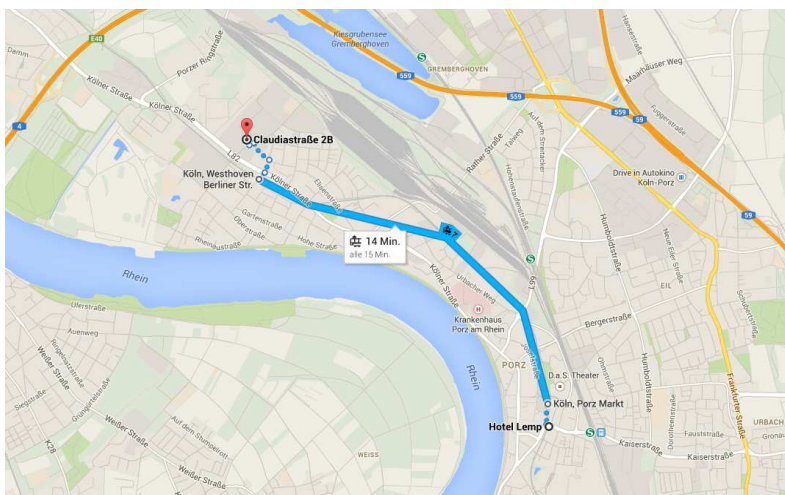

## So finden Sie uns und Ihr Hotel

**DICAD Systeme GmbH, Claudiastraße 2 b, 51149 Köln**

**Sie erreichen uns mit dem PKW über die BAB 3, 4 und 559**

## So erreichen Sie uns mit öffentlichen Verkehrsmitteln:

**Vom Hauptbahnhof/Innenstadt** fahren Sie mit der U-Bahn Linie 5 (Fahrtrichtung Heumarkt) 2 Stationen bis Haltestelle Heumarkt. Die Bahnen fahren alle 10 Minuten – Fahrtdauer 2 Minuten. Am Heumarkt steigen Sie in die Straßenbahn Linie 7 (Fahrtrichtung Porz-Zündorf) und fahren bis Haltestelle Westhoven/Berliner Straße. Die Linie 7 fährt alle 10 Minuten – Fahrtdauer 17 Minuten. Von hier aus erreichen Sie uns nach ca. 500 m Fußweg.

**Vom Köln/Bonner Flughafen** fahren Sie mit dem Bus Linie 161 (Richtung Porz Markt). Der Bus startet an der Haltestelle T1 auf der Ankunftsebene. Er fährt alle 30 Minuten – Fahrtzeit 15 Minuten. In Porz Markt nehmen Sie die Straßenbahn Linie 7 (Fahrtrichtung Frechen) und fahren bis Haltestelle Westhoven/Berliner Straße. Die Bahn fährt alle 10 Minuten – Fahrtzeit 6 Minuten. Von hier aus erreichen Sie uns nach ca. 500 m Fußweg.

Vom Hotel Ambiente erreichen Sie uns fußläufig über die Oberstraße – André-Citroen-Straße – Stollwerkstraße – Claudiastraße. Der Fußweg beträgt ca. 900 m.