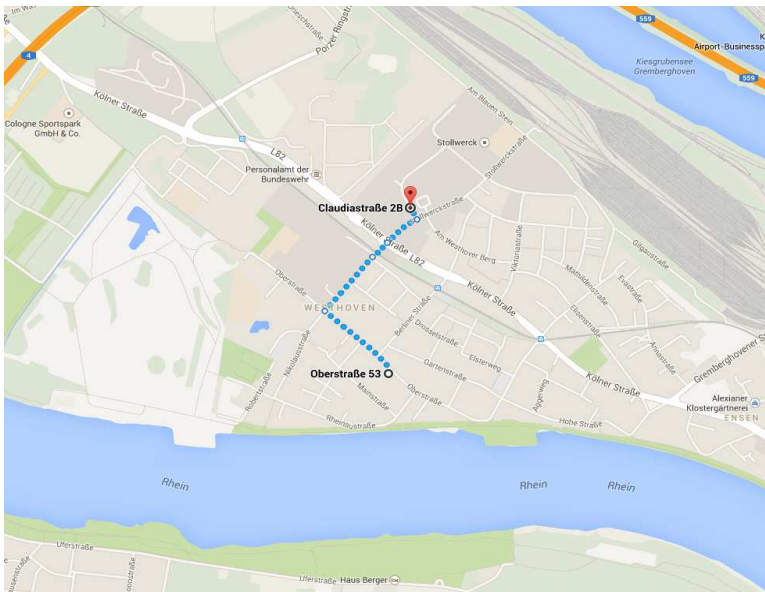

Hotel Ambiente

Oberstraße 53
51149 Köln (Porz-Westhoven)
Tel.: 0049 (0)2203 91186-0
91186-36

www.hotel-ambiente-koeln.de
info@hotel-ambiente.de

Vom Hotel Ambiente erreichen Sie uns fußläufig über die Oberstraße – André-Citroen-Straße – Stollwerkstraße – Claudiastraße. Der Fußweg beträgt ca. 900 m.