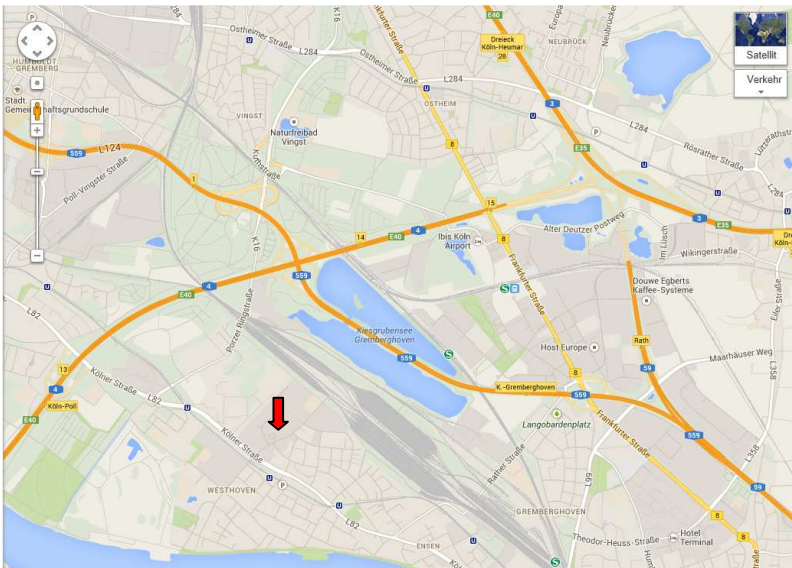

## So finden Sie uns und Ihr Hotel

**DICAD Systeme GmbH, Claudiastraße 2 b, 51149 Köln**

**Sie erreichen uns mit dem PKW über die BAB 3, 4 und 559**

## So erreichen Sie uns mit öffentlichen Verkehrsmitteln:

**Vom Hauptbahnhof/Innenstadt** fahren Sie mit der U-Bahn Linie 5 (Fahrtrichtung Heumarkt) 2 Stationen bis Haltestelle Heumarkt. Die Bahnen fahren alle 10 Minuten – Fahrtdauer 2 Minuten. Am Heumarkt steigen Sie in die Straßenbahn Linie 7 (Fahrtrichtung Porz-Zündorf) und fahren bis Haltestelle Westhoven/Berliner Straße. Die Linie 7 fährt alle 10 Minuten – Fahrtdauer 17 Minuten. Von hier aus erreichen Sie uns nach ca. 500 m Fußweg.

**Vom Köln/Bonner Flughafen** fahren Sie mit dem Bus Linie 161 (Richtung Porz Markt). Der Bus startet an der Haltestelle T1 auf der Ankunftsebene. Er fährt alle 30 Minuten – Fahrtzeit 15 Minuten. In Porz Markt nehmen Sie die Straßenbahn Linie 7 (Fahrtrichtung Frechen) und fahren bis Haltestelle Westhoven/Berliner Straße. Die Bahn fährt alle 10 Minuten – Fahrtzeit 6 Minuten. Von hier aus erreichen Sie uns nach ca. 500 m Fußweg.

Vom Hotel Ambiente erreichen Sie uns fußläufig über die Oberstraße – André-Citroen-Straße – Stollwerkstraße – Claudiastraße. Der Fußweg beträgt ca. 900 m.